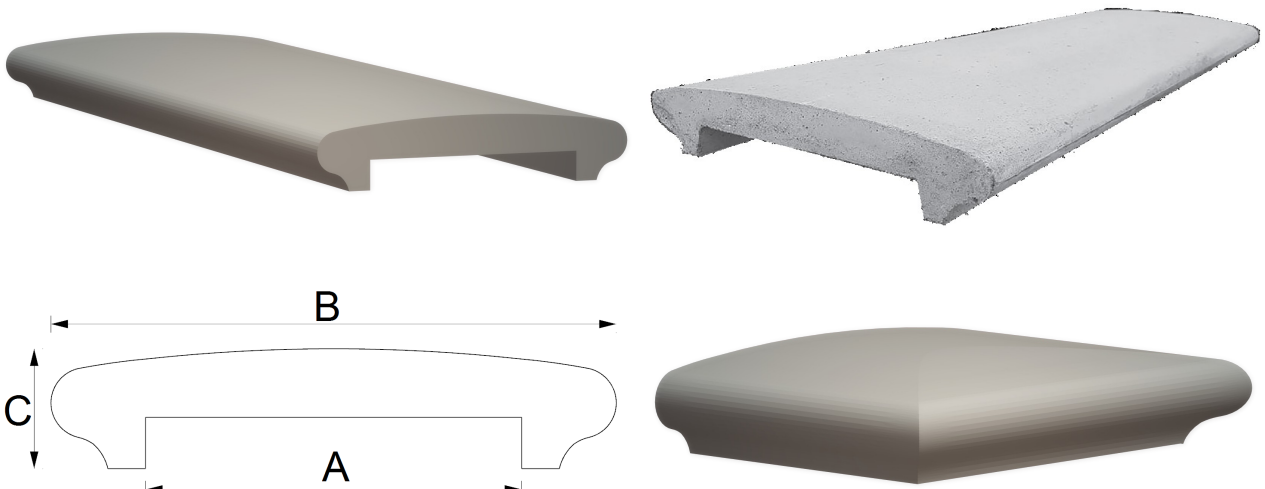

Art.50

Terminale

Codice Articolo e Descrizione	A	B	C	Lung.
Copertina Art.50 stondata con bordo toro - muro 10	12 cm	23 cm	6,5 cm	100 cm
Copertina Art.50 stondata con bordo toro - muro 15	17 cm	28 cm	7 cm	100 cm
Copertina Art.50 stondata con bordo toro - muro 20	22 cm	33 cm	7 cm	100 cm
Copertina Art.50 stondata con bordo toro - muro 25	27 cm	38 cm	7 cm	100 cm
Copertina Art.50 stondata con bordo toro - muro 30	32 cm	43 cm	7 cm	100 cm
Copertina Art.50 stondata con bordo toro - muro 35	37 cm	48 cm	7 cm	100 cm
Copertina Art.50 stondata con bordo toro - muro 40	42 cm	53 cm	7 cm	100 cm
Copertina Art.50 stondata con bordo toro - muro 50	52 cm	63 cm	7 cm	100 cm
Tutte le copertine dei muri indicati hanno disponibili i Terminali di lunghezza 25 cm				