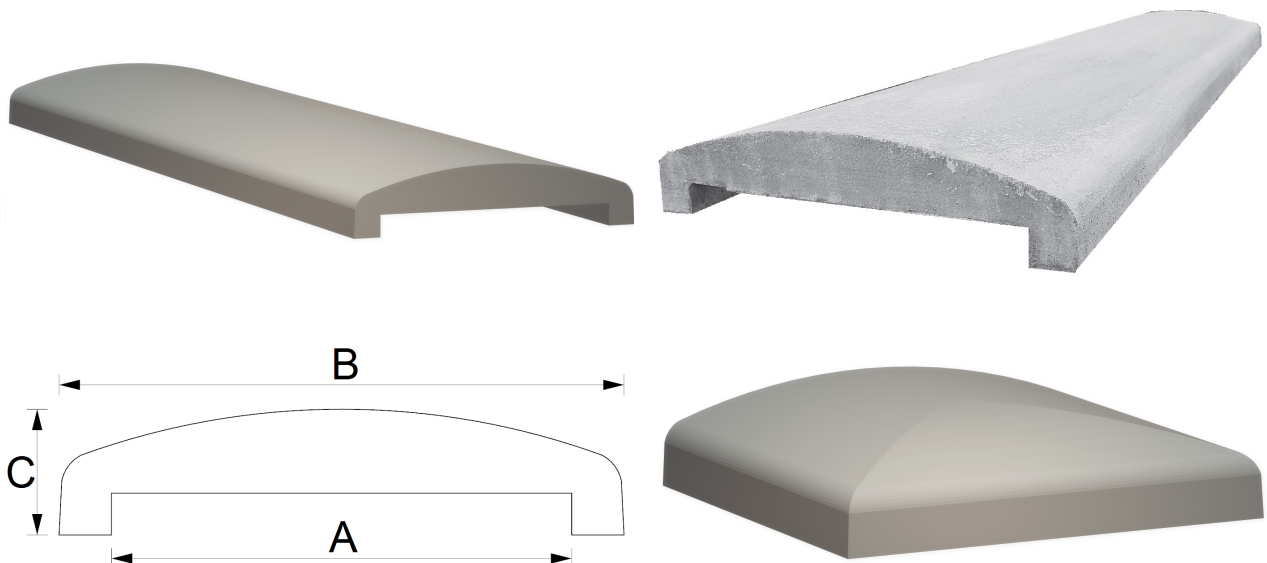

## Art.44

*Terminale*

<b>Codice Articolo e Descrizione</b>	<b>A</b>	<b>B</b>	<b>C</b>	<b>Lung.</b>
Copertina Art.44 stondata a sella - muro 10	12 cm	17 cm	5,5 cm	100 cm
Copertina Art.44 stondata a sella - muro 15	17 cm	22 cm	5,5 cm	100 cm
Copertina Art.44 stondata a sella - muro 20	22 cm	27 cm	6 cm	100 cm
Copertina Art.44 stondata a sella - muro 25	27 cm	32 cm	6 cm	100 cm
Copertina Art.44 stondata a sella - muro 30	32 cm	37 cm	6 cm	100 cm
Copertina Art.44 stondata a sella - muro 35	37 cm	42 cm	6 cm	100 cm
Copertina Art.44 stondata a sella - muro 40	42 cm	47 cm	6 cm	100 cm
Copertina Art.44 stondata a sella - muro 50	52 cm	57 cm	6 cm	100 cm

Tutte le copertine dei muri indicati hanno disponibili i **Terminali** di lunghezza 25 cm