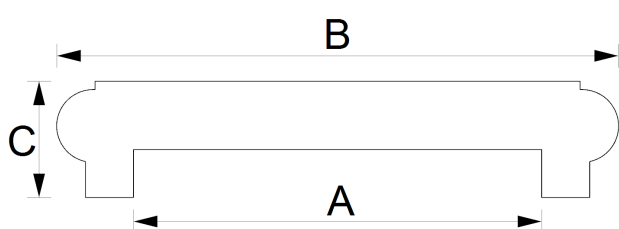

Art.41 SLIM

Terminale

Codice Articolo e Descrizione	A	B	C	Lung.
Copertina Art.41 SLIM sottile con bordo a toro - muro 10	12 cm	18 cm	5 cm	100 cm
Copertina Art.41 SLIM sottile con bordo a toro - muro 15	17 cm	23 cm	5 cm	100 cm
Copertina Art.41 SLIM sottile con bordo a toro - muro 20	22 cm	28 cm	5 cm	100 cm
Tutte le copertine dei muri indicati hanno disponibili i Terminali di lunghezza 25 cm				