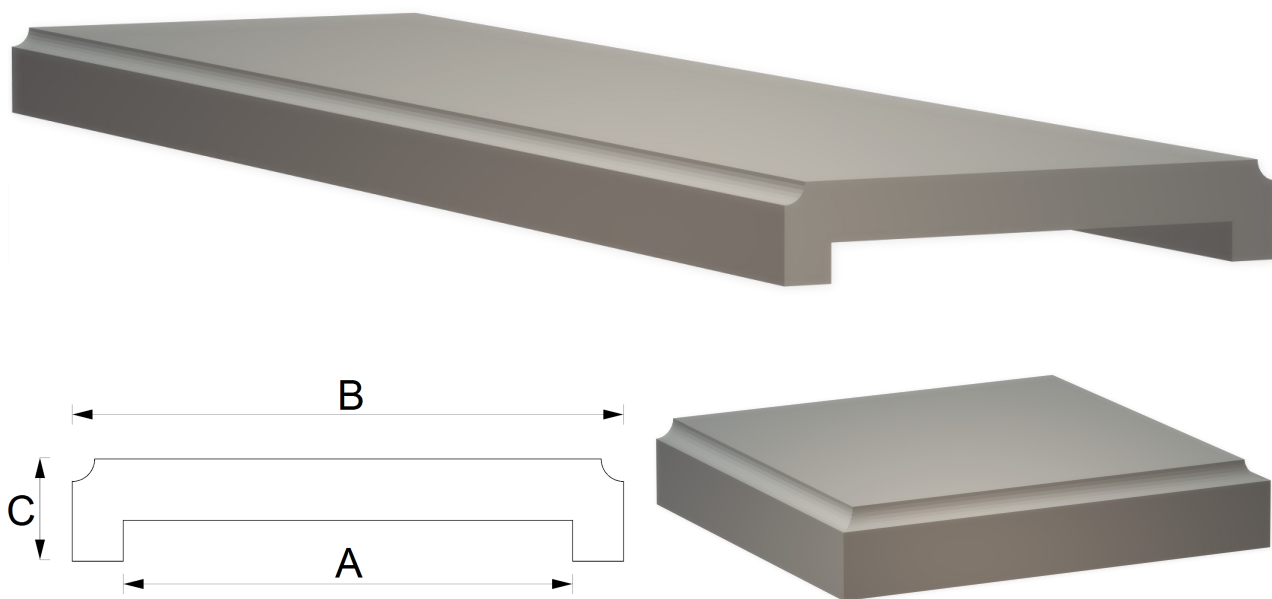

Art.244

Terminale

Codice Articolo e Descrizione	A	B	C	Lung.
Copertina Art.244 con angolo scanalato - muro 10	12 cm	17 cm	5 cm	100 cm
Copertina Art.244 con angolo scanalato - muro 15	17 cm	22 cm	5 cm	100 cm
Copertina Art.244 con angolo scanalato - muro 20	22 cm	27 cm	5 cm	100 cm
Copertina Art.244 con angolo scanalato - muro 25	27 cm	32 cm	5 cm	100 cm
Copertina Art.244 con angolo scanalato - muro 30	32 cm	37 cm	5 cm	100 cm
Copertina Art.244 con angolo scanalato - muro 35	37 cm	42 cm	5 cm	100 cm
Copertina Art.244 con angolo scanalato - muro 40	42 cm	47 cm	5 cm	100 cm
Copertina Art.244 con angolo scanalato - muro 50	52 cm	57 cm	5 cm	100 cm
Tutte le copertine dei muri indicati hanno disponibili i Terminali di lunghezza 25 cm				