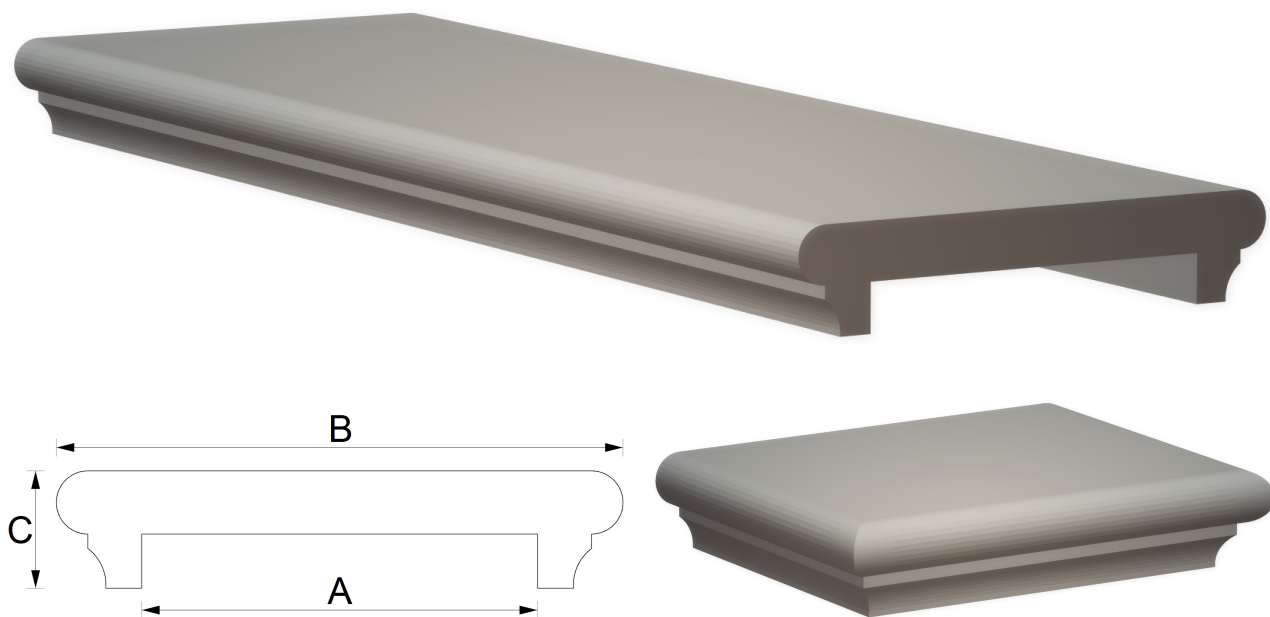

Art.142

Terminale

Codice Articolo e Descrizione	A	B	C	Lung.
Copertina Art.142 sagomata con toro - muro 10	12 cm	22 cm	6,5 cm	100 cm
Copertina Art.142 sagomata con toro - muro 15	17 cm	27 cm	6,5 cm	100 cm
Copertina Art.142 sagomata con toro - muro 20	22 cm	32 cm	6,5 cm	100 cm
Copertina Art.142 sagomata con toro - muro 25	27 cm	37 cm	6,5 cm	100 cm
Copertina Art.142 sagomata con toro - muro 30	32 cm	42 cm	6,5 cm	100 cm
Copertina Art.142 sagomata con toro - muro 35	37 cm	47 cm	6,5 cm	100 cm
Copertina Art.142 sagomata con toro - muro 40	42 cm	52 cm	6,5 cm	100 cm
Copertina Art.142 sagomata con toro - muro 50	52 cm	62 cm	6,5 cm	100 cm
Tutte le copertine dei muri indicati hanno disponibili i Terminali di lunghezza 25 cm				