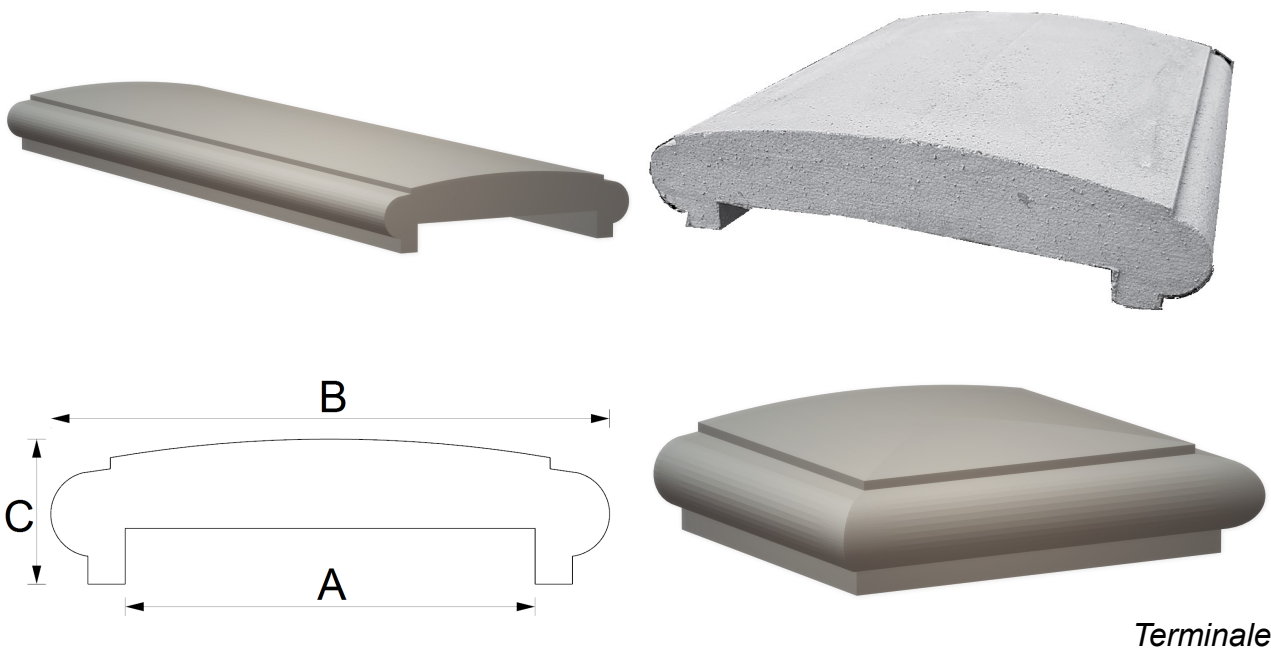

## Art.141

<b>Codice Articolo e Descrizione</b>	<b>A</b>	<b>B</b>	<b>C</b>	<b>Lung.</b>
Copertina Art.141 sagomata a sella con toro - muro 10	12 cm	20 cm	7,5 cm	100 cm
Copertina Art.141 sagomata a sella con toro - muro 15	17 cm	25 cm	7,5 cm	100 cm
Copertina Art.141 sagomata a sella con toro - muro 20	22 cm	30 cm	7,5 cm	100 cm
Copertina Art.141 sagomata a sella con toro - muro 25	27 cm	35 cm	7,5 cm	100 cm
Copertina Art.141 sagomata a sella con toro - muro 30	32 cm	40 cm	7,5 cm	100 cm
Copertina Art.141 sagomata a sella con toro - muro 35	37 cm	45 cm	7,5 cm	100 cm
Copertina Art.141 sagomata a sella con toro - muro 40	42 cm	50 cm	7,5 cm	100 cm
Copertina Art.141 sagomata a sella con toro - muro 50	52 cm	60 cm	7,5 cm	100 cm

Tutte le copertine dei muri indicati hanno disponibili i **Terminali** di lunghezza 25 cm