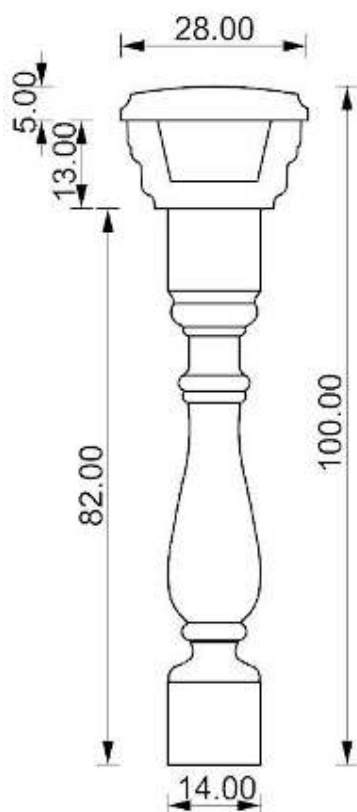

## Balaustra Classica senza basamento inferiore

Sezione Balaustra con misure:

- Colonnino Art.60
- Basamento superiore Art.151
- Corrimano Art.152 ridimensionato

Pilastro liberty

Schema di montaggio con spezzato:

## Attestamento al Pilastro del Basamento superiore

## Esempio illustrativo: Balastra montata 3d