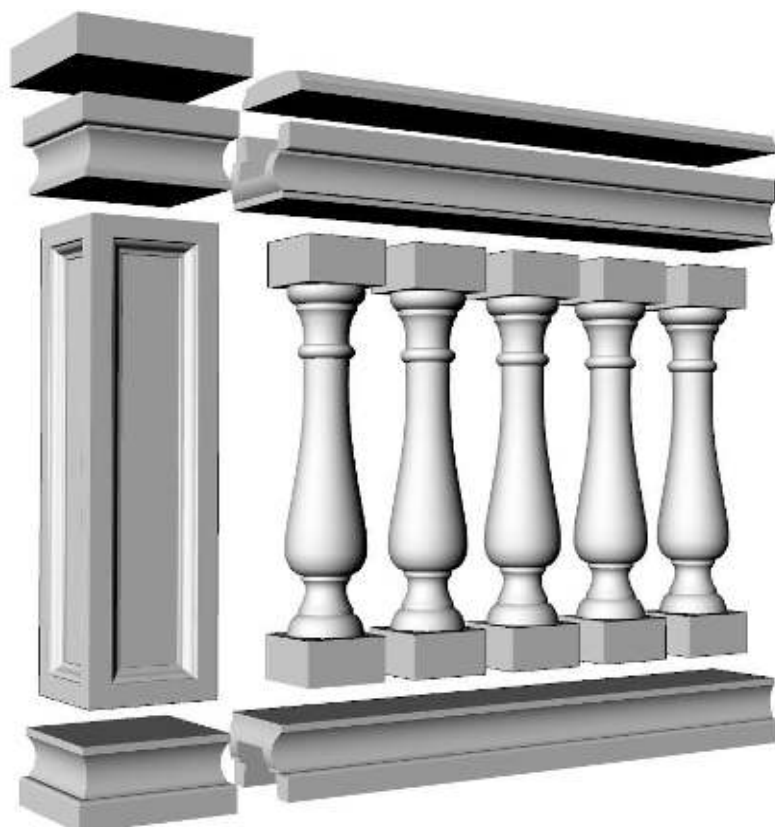

Balaustra SLIM Moderna

Esempio di montaggio:

- Colonnino Art.43 alto 72 cm
- Base superiore e inferiore Art.148 SLIM
- Corrimano Art.149 SLIM

Pilastro Liberty

Schema di montaggio con spezzato:

Attestamento al Pilastro del Basamento superiore ed inferiore:

Esempio illustrativo: Balaustra montata 3d