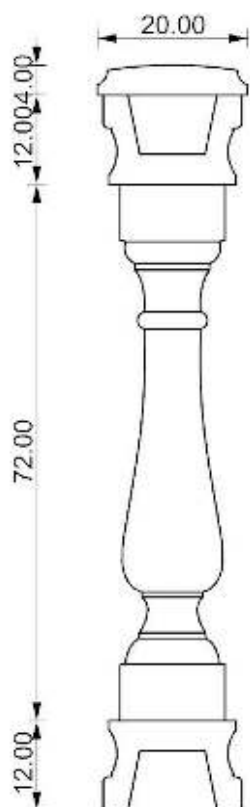

Balaustra SLIM Moderna

Esempio di montaggio:

- Colonnino Art.43 alto 72 cm
- Base superiore e inferiore Art.148 SLIM
- Corrimano Art.149 SLIM

Pilastro Liberty

Schema di montaggio con spezzato:

Attestamento al Pilastro del Basamento superiore ed inferiore:

Esempio illustrativo: Balaustra montata 3d