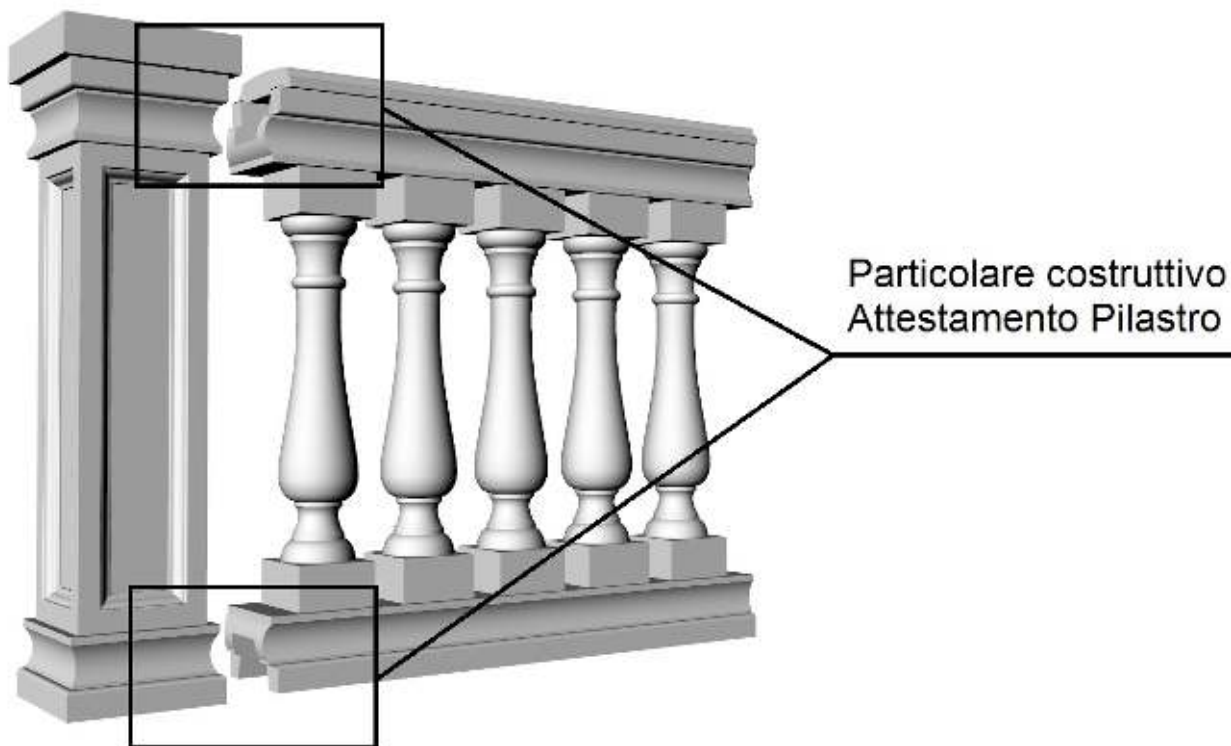

Balaustra SLIM Moderna

Esempio di montaggio:

- Colonnino Art.43 alto 72 cm
- Base superiore e inferiore Art.148 SLIM
- Corrimano Art.149 SLIM

Pilastro Liberty

Schema di montaggio con spezzato:

Attestamento al Pilastro del Basamento superiore ed inferiore:

Esempio illustrativo: Balaustra montata 3d