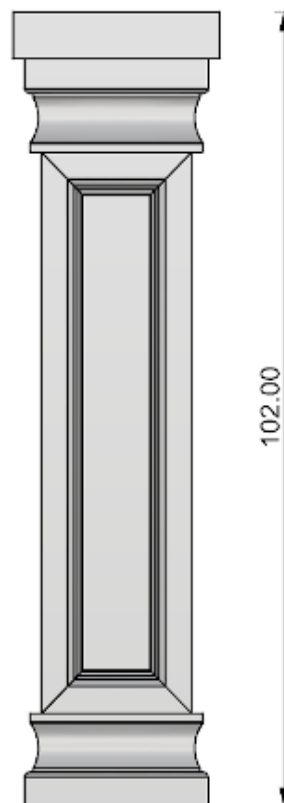

Balaustra SLIM Moderna

Esempio di montaggio:

- Colonnino Art.43 alto 72 cm
- Base superiore e inferiore Art.148 SLIM
- Corrimano Art.149 SLIM

Pilastro Liberty

Schema di montaggio con spezzato:

Attestamento al Pilastro del Basamento superiore ed inferiore:

Esempio illustrativo: Balaustra montata 3d